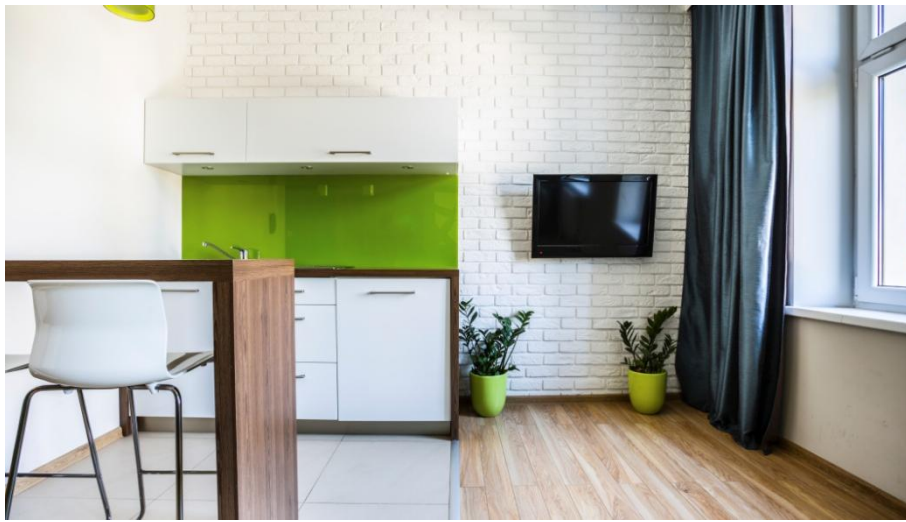

PACK INITIAL

Ce Pack s'adresse plus spécialement aux particuliers.

Il regroupe le matériel nécessaire à la protection de petits espaces tels que studio et appartement. Il vous apportera une liberté dans vos choix et vos mouvements.

Le Pack Initial de base comprend :

- 1 Centrale avec sirène
- 1 Clavier vocal lecteur de badge
- 1 Badge
- 2 Détecteurs de mouvement (compatibles ou non animaux domestiques)
- 1 Détecteur de chocs et d'ouverture
- 1 Télécommande

Garantie matériel et main d'œuvre de 2 à 5 ans

Pack disponible à l'achat ou à la location